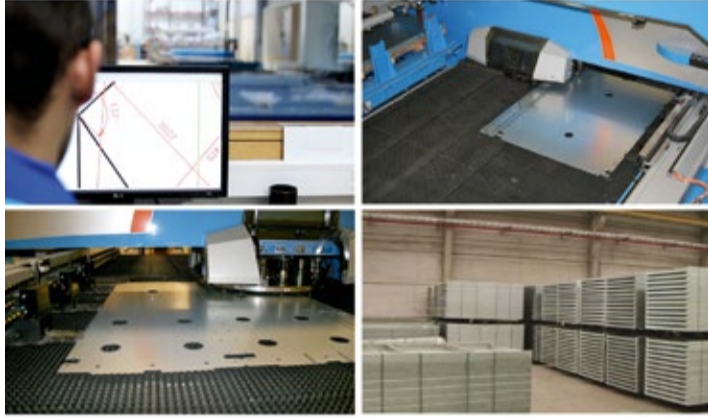

RP Industries • Stand 5C09

PROMOCIÓN DE LA CALIDAD Y LA INNOVACIÓN

RP Industries creó dos sistemas de construcción distintos para el mercado profesional e internacional de la piscina: Dynamic PanelPool para piscinas públicas y Soleo para piscinas privadas.

El primero es un sistema de construcción innovador y patentado que revolucionó el concepto de piscinas públicas gracias a su facilidad de instalación, su estética, su adaptación a los terrenos y a las necesidades,

su solidez y su carácter ecológico. La totalidad de la estructura de este tipo de piscina está hecha de paneles de acero galvanizado y tiene una protección de PVC. Gracias a la calidad de los materiales utilizados y a la tecnología avanzada que

los fabrica, la vida útil de las piscinas Dynamic PanelPool es casi infinita. Una amplia gama de tamaños y alturas está disponible para crear, entre otros, piscinas olímpicas o semi-olímpicas, piscinas de hoteles, campings, parques acuáticos, centros turísticos y deportivos.

La marca Soleo (piscinas en kit) se fabrica y está disponible para la entrega en dos semanas solamente. RP Industries ofrece un sistema de construcción de piscinas privadas para el mercado profesional, con cientos de modelos disponibles. La tecnología Soleo permite personalizar un modelo de piscina inicial (disponible en varios tamaños) para integrar, por ejemplo, un fondo de piscina diferente, uno o más escalones, una zona de ocio o incluso un spa.

Además de la calidad y la larga vida útil de sus piscinas, las marcas de piscina RP Industries se destacan en este mercado por su flexibilidad y sus capacidades de personalización a precios muy competitivos.

info@grouprpi.com / www.grouprpi.com

CCEI • Stand 5A04

SOLUCIONES INNOVADORAS PARA LA PISCINA

Establecido por más de 12 años en el mercado español, el fabricante francés de equipos para piscinas se acercó a sus clientes locales en 2017 a través de su filial en Madrid.

CCEI es, ante todo, 45 años de innovación al servicio de los profesionales de la piscina y, este año, soluciones aún más ingeniosas adaptadas al mercado español.

Innovación, a través de su gama de electrolizadores de sal. Limpido XC y Limpido EZ, electrolizadores inteligentes que adaptan su producción de cloro automáticamente a la temperatura del agua, pero también Zelia, dispositivo adaptado a pequeñas piscinas que ofrece numerosas funciones.

Innovación también en iluminación, con una de las gamas entre las más amplias del mercado. La iluminación de piscina CCEI tiene más de 140 referencias diferentes, con varios acabados, incluidas las soluciones para nichos PAR56 a atornillar, blanco, multicolor ... Cabe destacar el sistema de control universal PWM, para crear distintos ambientes con un solo proyector, que pasa de blanco frío a blanco cálido en poco tiempo.

Por último, la innovación tecnológica, gracias al Plug-in-Pool, un proceso patentado de transmisión de energía subacuática por inducción. Esta tecnología, utilizada desde 2013, se utiliza para alimentar equipos de piscinas inalámbricos (proyectores, altavoz flotante) sin contacto eléctrico. Podrán ver en su stand, el nuevo microproyector Leds Plug-in-Pool. Una solución fácil y rápida para colocar y retirar durante el invierno, sin manipulación eléctrica ni sellado.

contact@ccei.fr / eu.ccei-pool.com