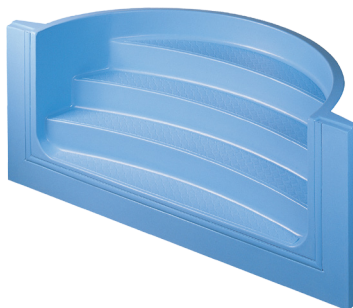

ESCALIERS ROMAN / ROMAN STAIRS / SCALE ROMANE

2 M (3 MARCHES)

2,50 M (4 MARCHES)

3 M (3 MARCHES)

3 M (4 MARCHES)

3 M (HAUTEUR 1,5M)

ESCALIERS D'ANGLE / CORNER STAIRS / SCALE D'ANGOLO

RIVAGE (1,75*1,75M - 3 MARCHES)

RIVAGE (2*2M - 4 MARCHES)

ESCALIERS DROIT / RIGHT STAIRS / SCALE SQUADRATE

TEMPO 1,5M (4 MARCHES)

PHARAON 3M (4 MARCHES)

ESCALIERS DESIGN / DESIGN STAIRS / SCALE DESIGN

OPÉRA / OPÉRA 150 - 2,5M (4 MARCHES)
+ KIT BALNÉO (OPTION)

SOFA 3M (3 MARCHES)

PLAGE 3M (3 MARCHES)
+ KIT BALNÉO (OPTION)

OPTION KIT BALNÉO / OPTINAL KIT BALNÉO / OPZIONALE KIT BALNÉO

L'ESCALE BALNÉO / BALNÉO STAIRS / SCALA BALNÉO

KIT BALNÉO

- Permet d'accueillir plusieurs personnes
- Assise spacieuse et confortable
- Buses orientables et réglables
- Procurent tous les bienfaits de l'hydrothérapie
- Can welcome several persons
- Roomy and comfortable seat
- Rotary and adjustable nozzles
- Enjoy real hydrotherapy
- Può accogliere più persone
- Seduta spaziosa e confortevole
- Ugelli rotativi e regolabili
- Fornisce i benefici dell'idroterapia